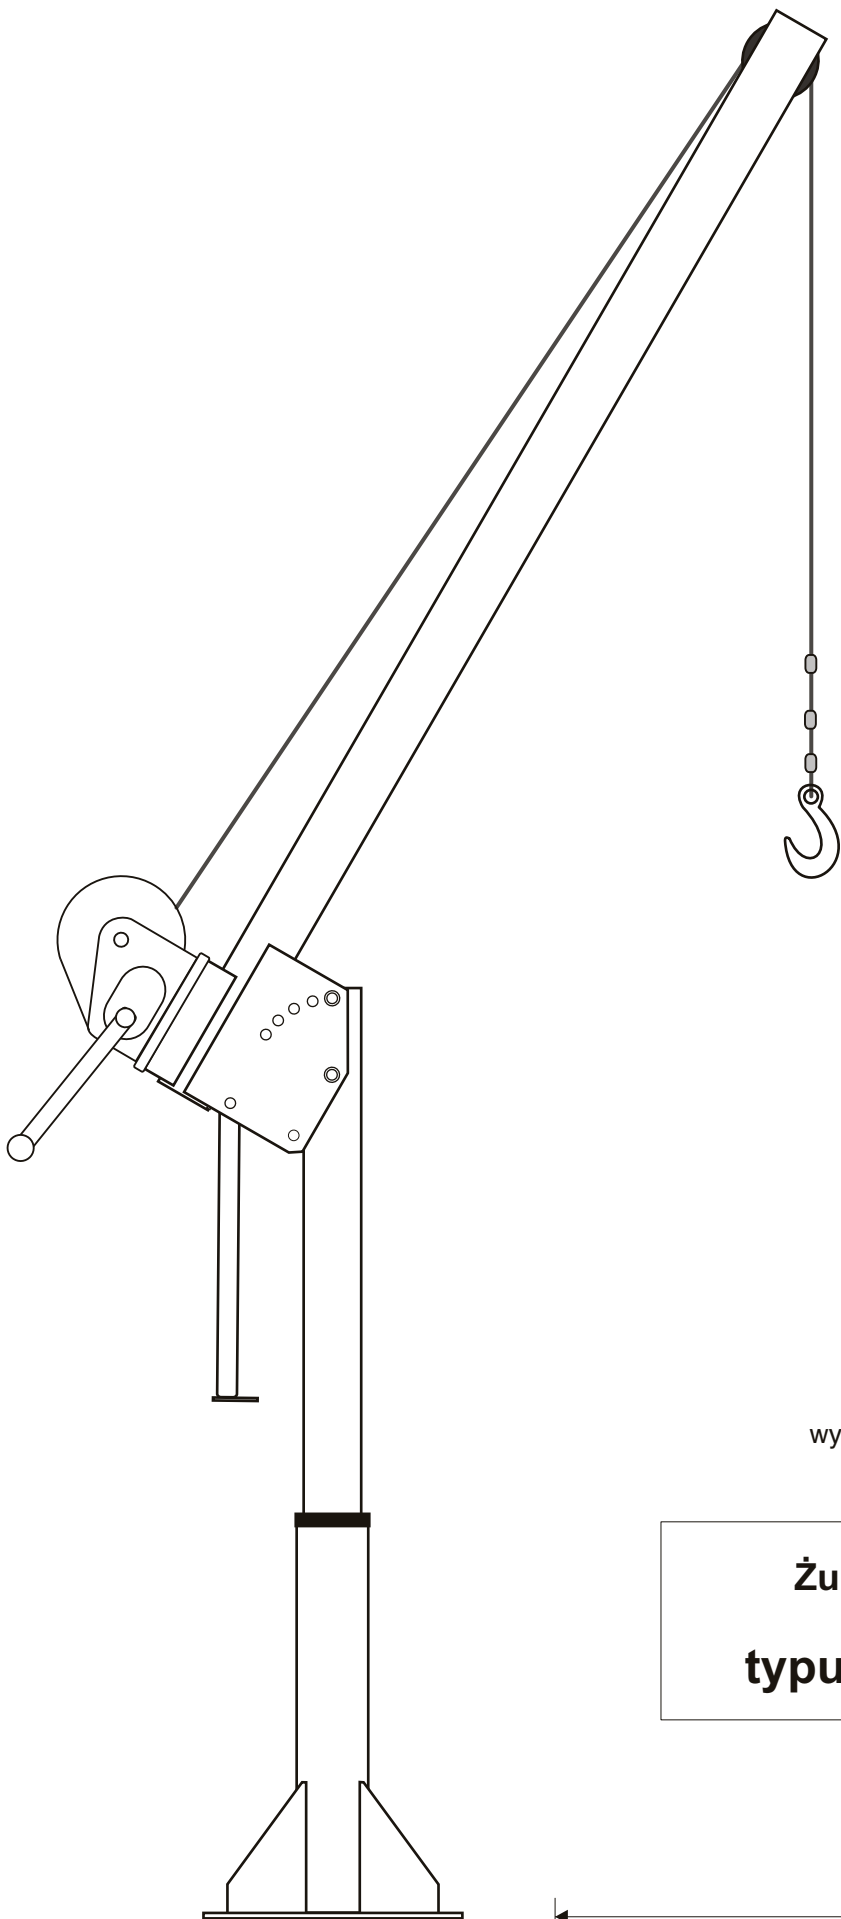

**Żuraw składany**  
**typu ZS 150-350**

1000 mm

Podziałka 1:10

wysięg minimalny

**Żuraw składany  
typu ZS 150-350**

1000 mm

Podziałka 1:10

wysięg maksymalny

**Żuraw składany**  
**typu ZS 150-350**

1000 mm

Podziałka 1:10