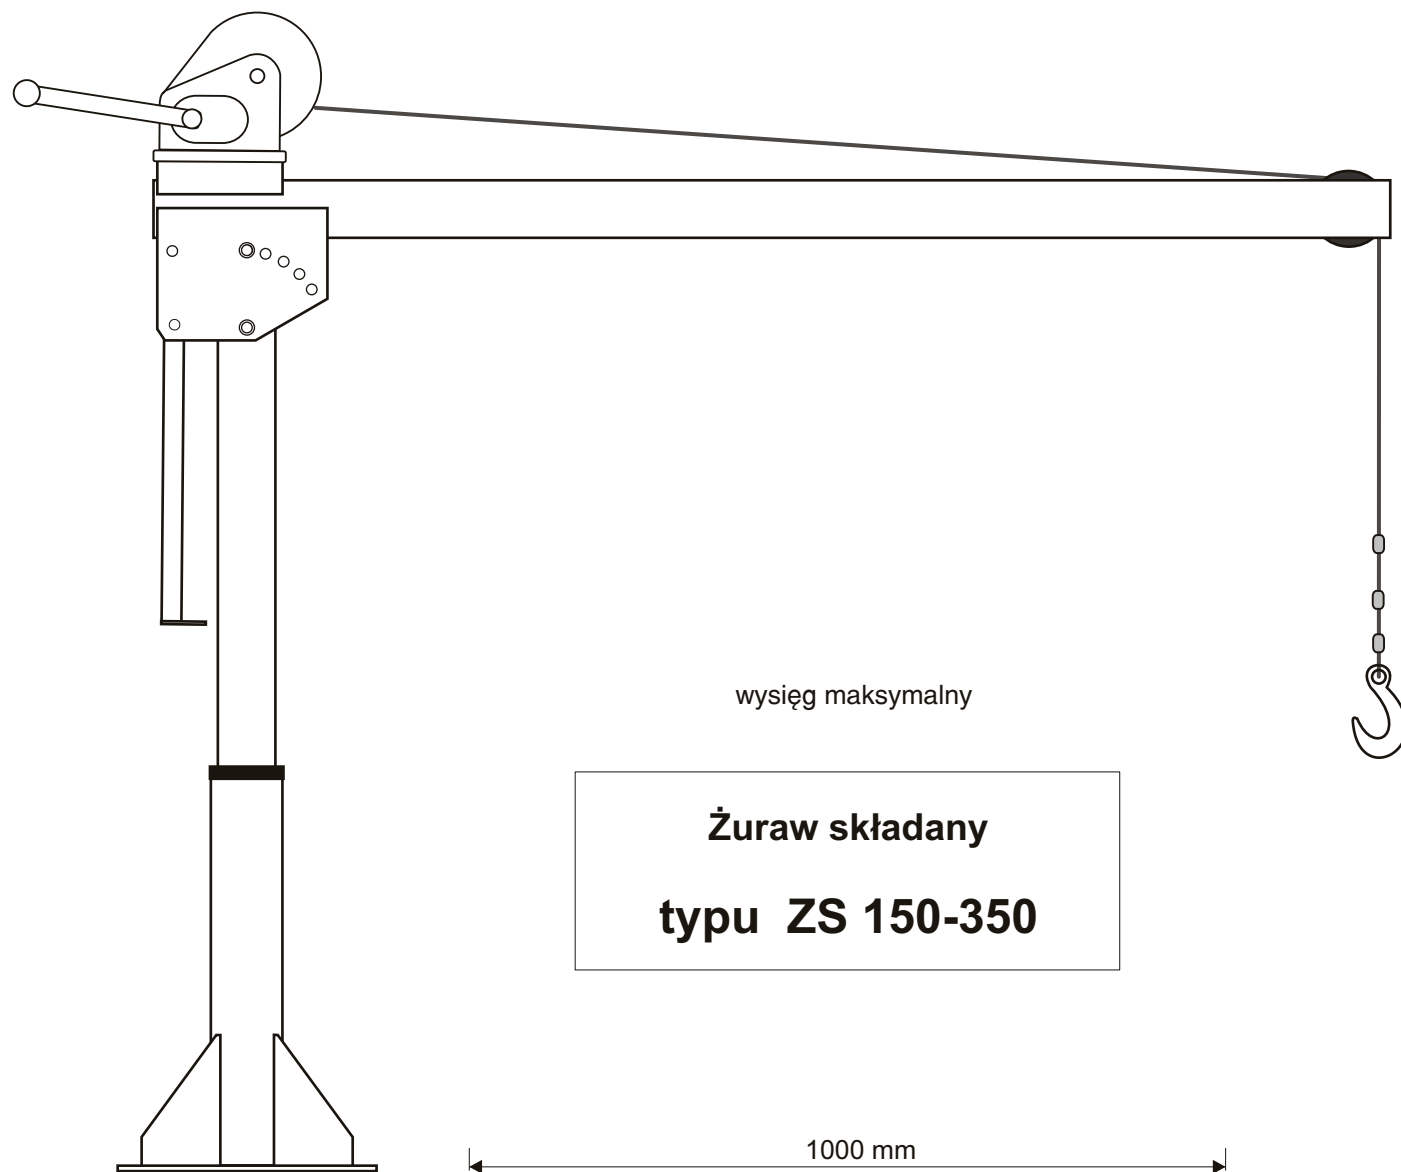

**Żuraw składany**  
**typu ZS 150-350**

1000 mm

Podziałka 1:10

wysięg minimalny

**Żuraw składany  
typu ZS 150-350**

1000 mm

Podziałka 1:10

wysięg maksymalny

**Żuraw składany**  
**typu ZS 150-350**

1000 mm

Podziałka 1:10