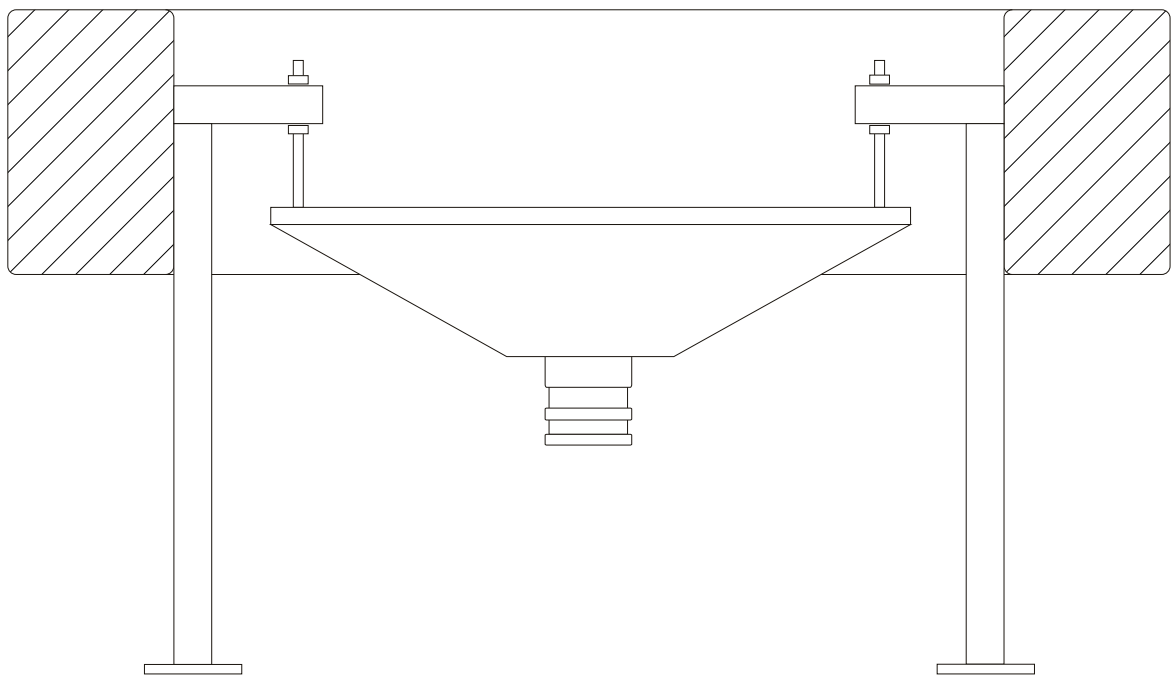

DEKANTER

DN 90-200

1000 mm

podziałka 1:10