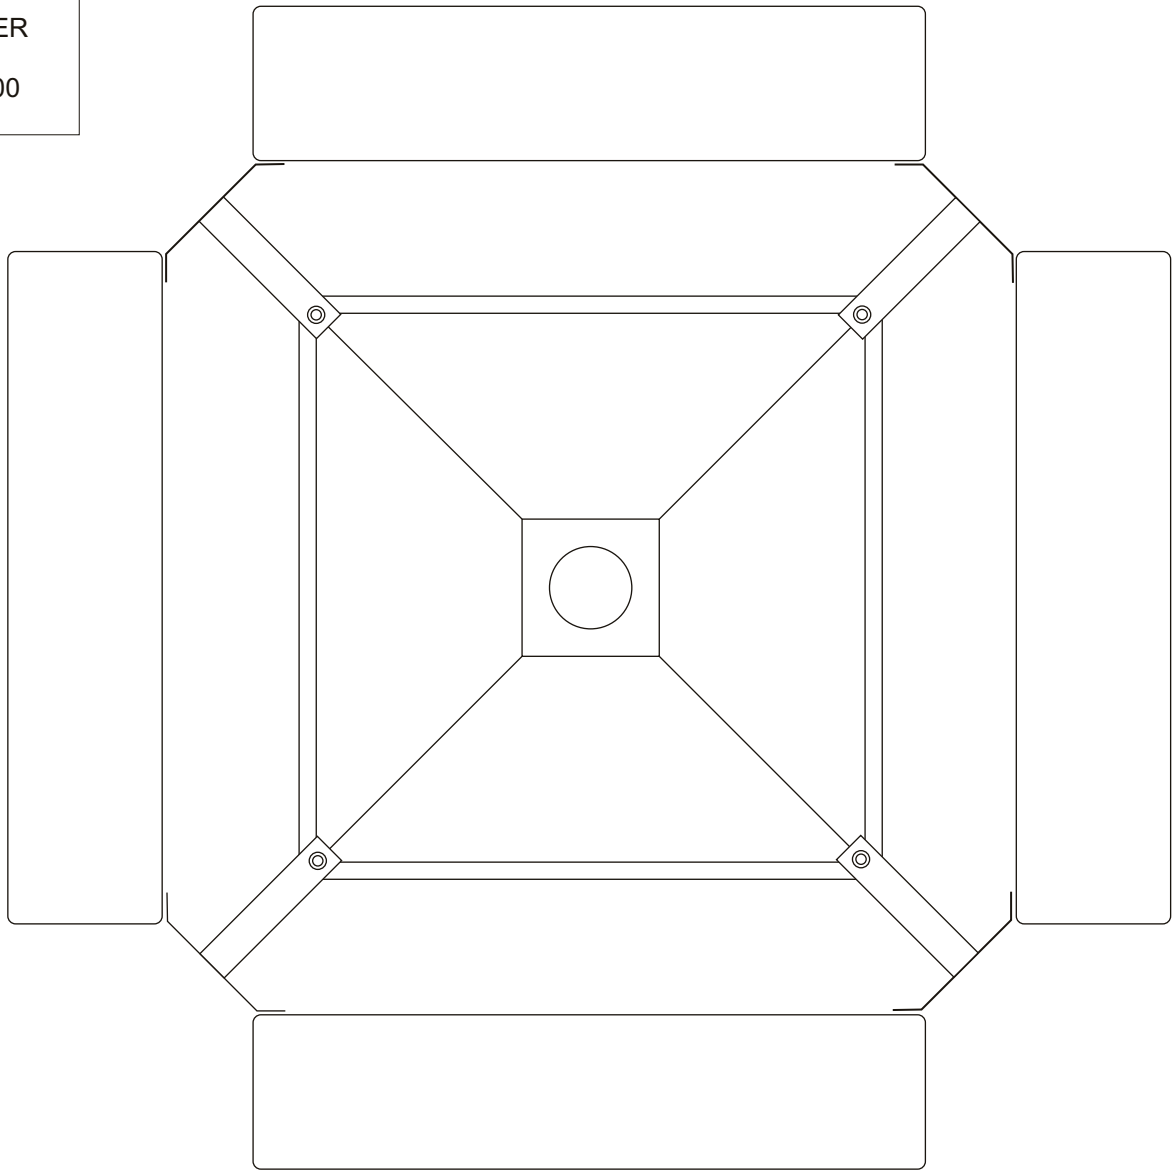

DEKANTER

DN 90-200

1000 mm

podziałka 1:10